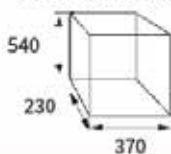

Carga máxima

20
 kg

Função mochila
com protector de costas que esconde as rodas

Función trolley
com alojamiento que esconde as alças da mochila e o protector de costas

Medidas mm

Peso

MOCHILA TROLLEY COM RODAS