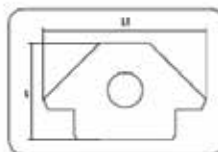

Preço
90,00 €

Marca
HR

-  8 170080 6x7 a 20x22
-  1 170814 cutter 18 mm
-  9 170609 Llaves allen 1.5 a 10 mm
-  1 170160 Peña 20 mm
-  1 170518 Alicates Universal 180 mm
-  1 170555 Alicates corte diagonal 160 mm
-  1 170830 3 m.
-  5 170448 Composición Destornilladores
-  1 3x75 mm (Boca recta)
-  2 PH1x100 mm PH2x150 mm
-  2 4x100 - 6,5x150 (Boca plana)
-  1 170660 250 mm
-  31 170490 Puntas 1/4".

69 PEÇAS CAIXA METALICA 5 BANDEJAS

Informação

Código do Produto
202910

Preço
97,50 €

Marca
HR

-  35 170735 Composição pág. 16
-  8 170080 6x7 a 20x22
-  9 170610 1.5 a 10 mm
-  1 170152 Martelo bola 680 g
-  1 Lanterna
-  1 Universal 180 mm 170518
-  1 170830 Fita Métrica 3 m
-  1 170660 250 mm
-  5 170448 Chaves Aparafusar
-  1 3x75 (recta)
-  2 PH1x100 PH2x150
-  2 4x100, 6,5x100 (plana)
-  1 170555 Alicates corte diagonal 160 mm
-  1 170840
-  1 170814 cutter 18 mm

ANGULO MAGNETICO L: 100MM X L1: 155MM

Informação

Código do Produto
203039

Preço
7,00 €

LANTERNA P/CAPÔ EXTENSIVEL 127-210 MM

Informação

Código do Produto

260046