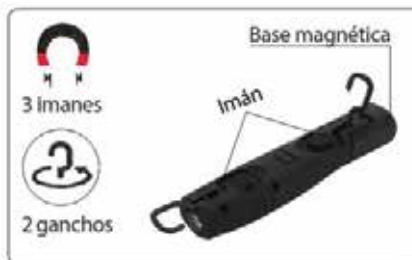

Preço

75,00 €

Cabo

1,5 metros

Base articulada 180°

LANTERNA RECARREGÁVEL 250 LUMEN

Informação

Código do Produto