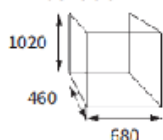

CARRO COM FERRAMENTAS

162
peças

Carga máxima

250
kg

Medidas mm